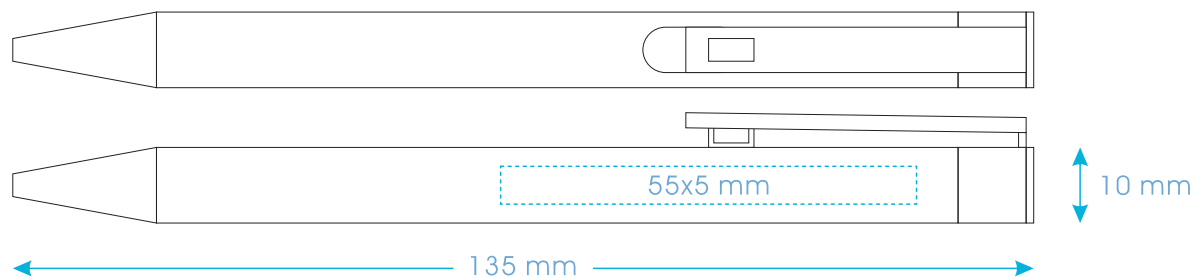

Brilo

Opis

Elegancki aluminiowy długopis o z błyszczącym, lustrzanym korpusie. Długopis posiada duży, niebieski wkład piszący w kolorze niebieskim.

Na długopisie możemy wykonać wielokolorowy nadruk UV lub matowy grawer laserowy w kolorze aluminium

Kolory

miedziany

złoty

srebrny

grafitowy

czarny

Pole znakowania

Podane wielkości pola zadruku są orientacyjne i mogą ulec zmianie w zależności od wzoru nadruku.