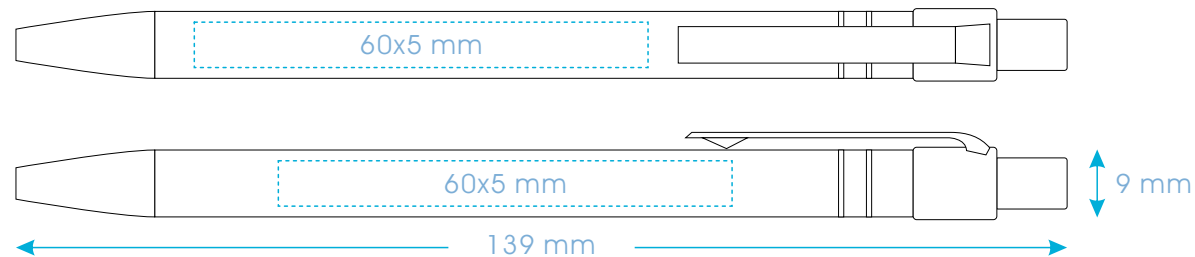

Ivo

Opis

Długopis metalowy.
Kolorowy, aluminiowy korpus z dwoma srebrnymi ringami w górnej części.
Kontrastowy czarny klip i dodatki. Wkład piszący w kolorze niebieskim.

Kolory

biały

srebrny
matowy

złoty
matowy

pomarańczowy
matowy

czerwony
matowy

bordo

fioletowy

błękitny
matowy

czarny

Pole znakowania

Podane wielkości pola zadruku są orientacyjne i mogą ulec zmianie w zależności od wzoru nadruku.

Ivo

Wizualizacje w skali 1:1

biały

srebrny
matowy

złoty
matowy

pomarańczowy
matowy

czerwony
matowy

bordo