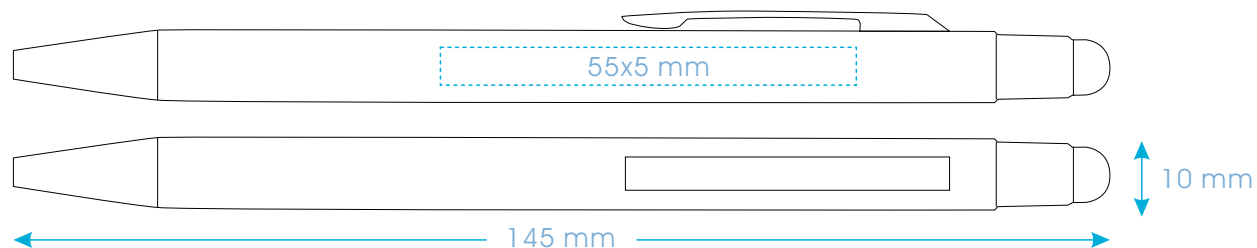

Leon Soft

Opis

Długopis metalowy.

Ciężki, solidnie wykonany długopis z czarnym, antypoślizgowym gumowanym korpusem oraz z kolorową końcówką do obsługi ekranów dotykowych.

Korpus został wykonany w specjalnej technologii umożliwiającej kolorowy, metaliczny graver laserowy zbliżony odcieniem do koloru końcówki. Długopis posiada duży wkład piszący w kolorze niebieskim oraz mechanizm przyciskany.

złoty

Pole znakowania

Podane wielkości pola zadruku są orientacyjne i mogą ulec zmianie w zależności od wzoru nadruku.

Leon Soft

Wizualizacje w skali 1:1

czerwony

pomarańczowy

zielony jasny