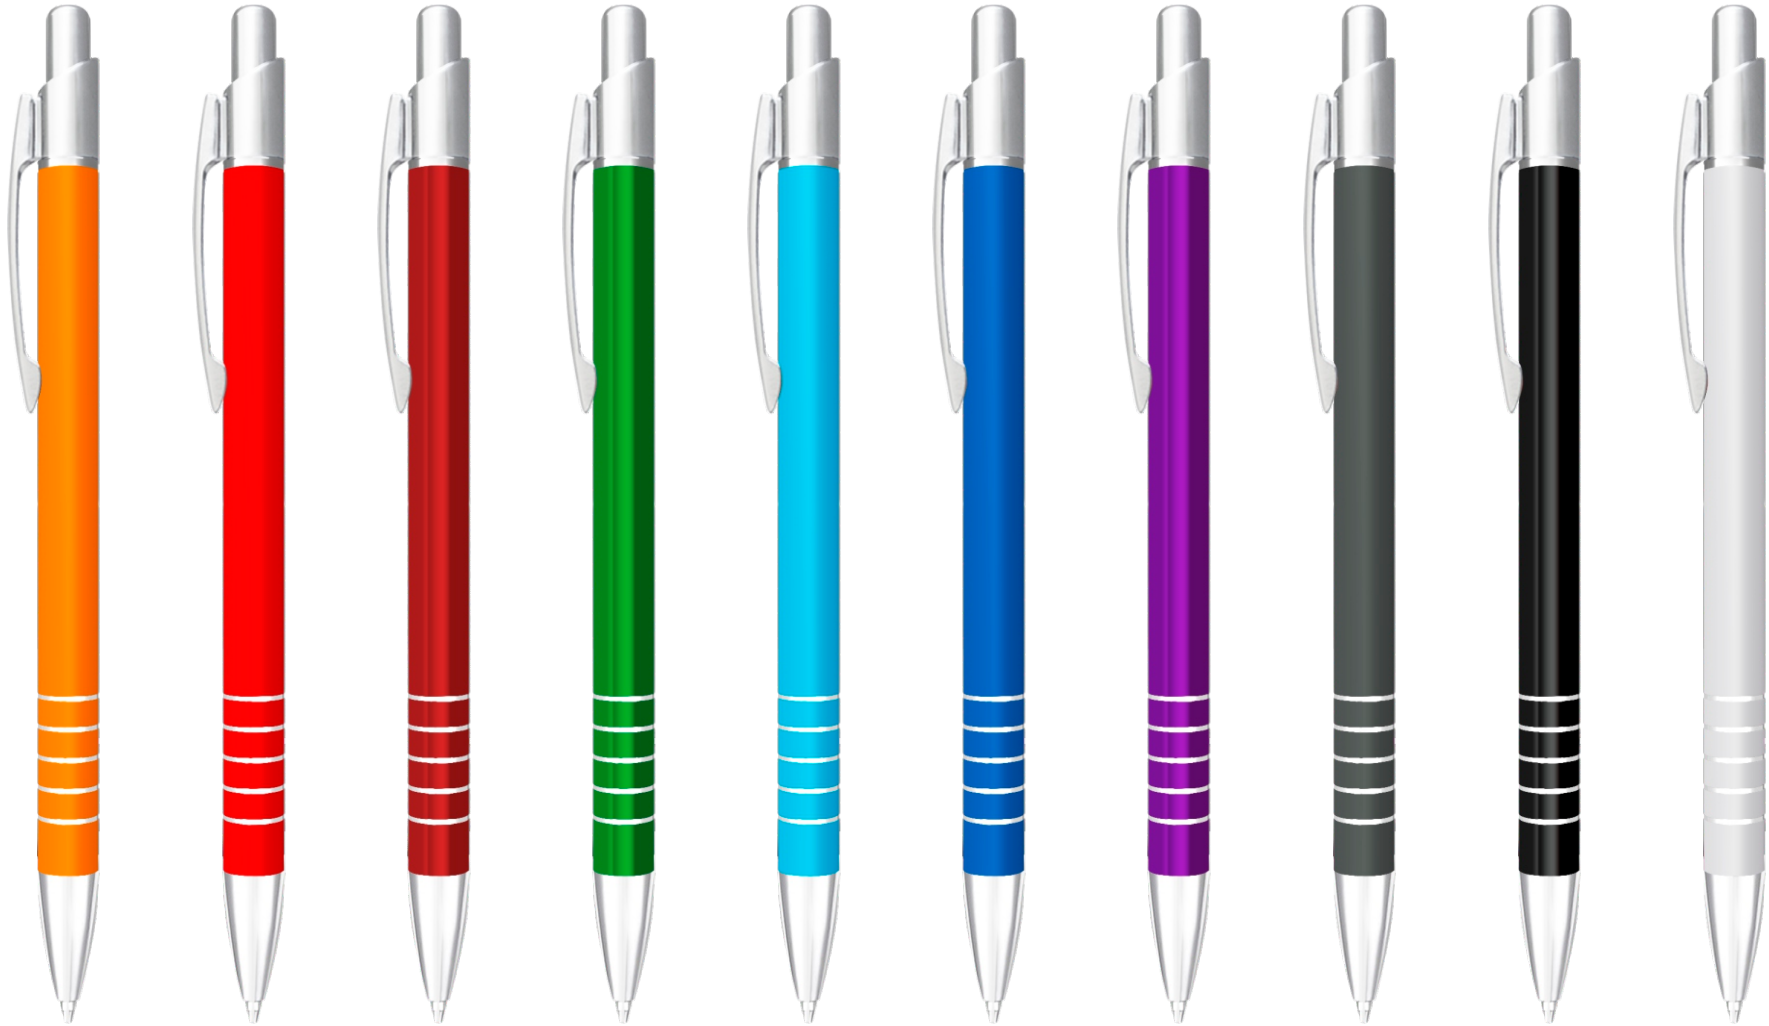

## Opis

Długopis metalowy.  
Kolorowy aluminiowy korpus, wyłobienia w dolnej części zapewniające wygodny chwyt.  
Błyszczący chromowany klip i dodatki. Wkład w kolorze niebieskim.

grafitowy  
matowy

czarny

srebrny  
matowy

# Lotus

Wizualizacje w skali 1:1

pomarańczowy  
matowy

czerwony  
matowy

bordowy

zielony

błękitny  
matowy

niebieski  
matowy