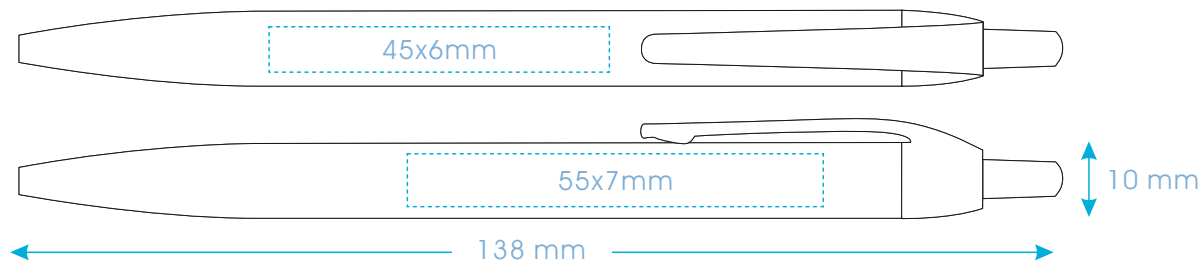

Netto Color

Opis

Długopis plastikowy.
Wykonany z kolorowego, gładkiego tworzywa z klipem w tym samym kolorze.
Mechanizm przyciskany. Wkład piszący standard z niebieskim tuszem.

Kolory

żółty

pomarańczowy

czerwony

zielony

zielony
jasny

fioletowy

niebieski
jasny

niebieski
ciemny

szary

czarny

Pole znakowania

Podane wielkości pola zadruku są orientacyjne i mogą ulec zmianie w zależności od wzoru nadruku.

Netto Color

Wizualizacje w skali 1:1

żółty

pomarańczowy

czerwony

zielony

zielony
jasny