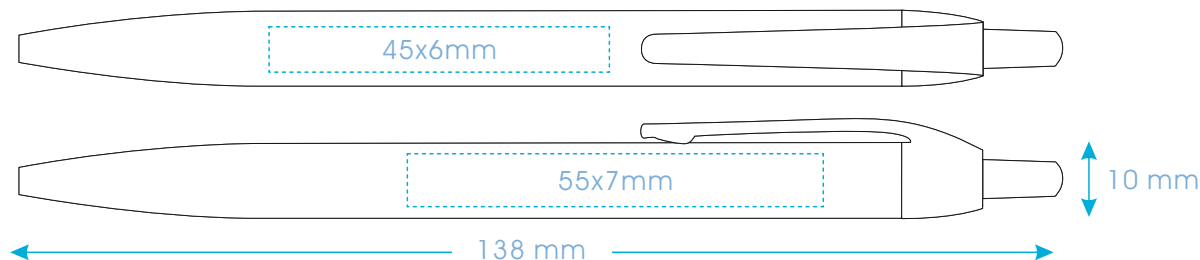

## Opis

Długopis plastikowy.  
Wykonany z białego, gładkiego tworzywa z klipem w kontrastowym kolorze.  
Mechanizm przyciskany. Wkład piszący standard z niebieskim tuszem.

## Pole znakowania

Podane wielkości pola zadruku są orientacyjne i mogą ulec zmianie w zależności od wzoru nadruku.