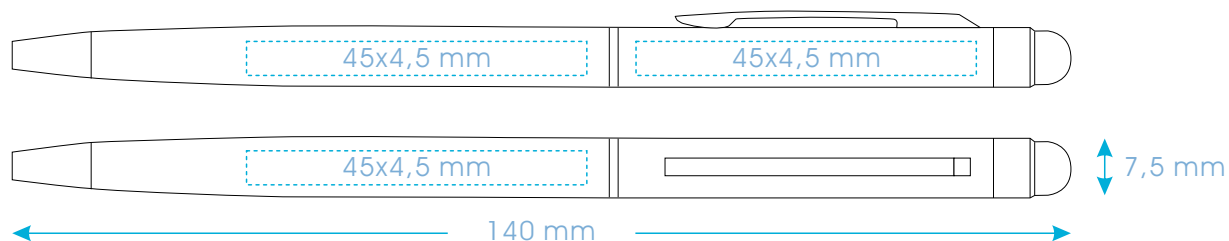

Nexo Color

Opis

Długopis metalowy.

Aluminiowy kolorowy korpus z matowym metalicznym wykończeniem, błyszczące, chromowane dodatki.

Kolorowa końcówka do obsługi ekranów dotykowych.

Standardowy wkład piszący w kolorze niebieskim, mechanizm obrotowy typu twist.

czarny
matowy

Pole znakowania

Podane wielkości pola zadruku są orientacyjne i mogą ulec zmianie w zależności od wzoru nadruku.

Nexo Color

Wizualizacje w skali 1:1

złoty
matowy

grafitowy
matowy

pomarańczowy
matowy