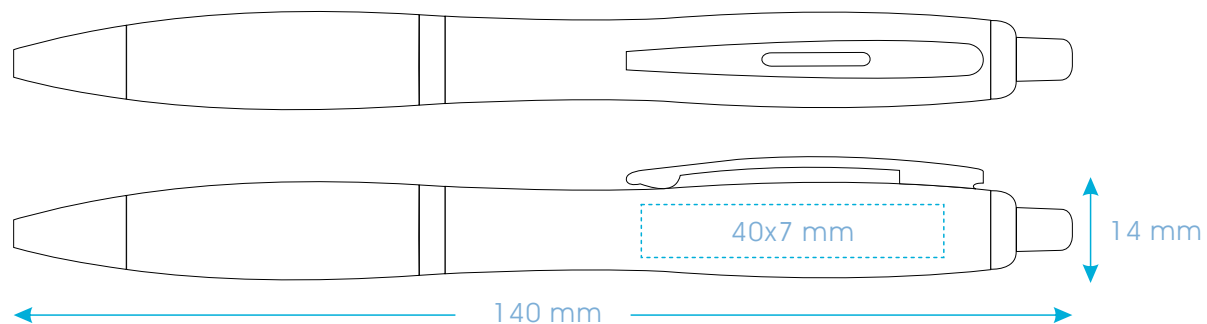

## Opis

Długopis plastikowy.  
Srebrny korpus. Antypoślizgowy, kolorowy uchwyt pod palce.  
Przycisk i klip wykonany z metalu w kolorze srebrnym.  
Mechanizm przyciskany. Duży wkład piszący jumbo z niebieskim tuszem.

## Pole znakowania

Podane wielkości pola zadruku są orientacyjne i mogą ulec zmianie w zależności od wzoru nadruku.