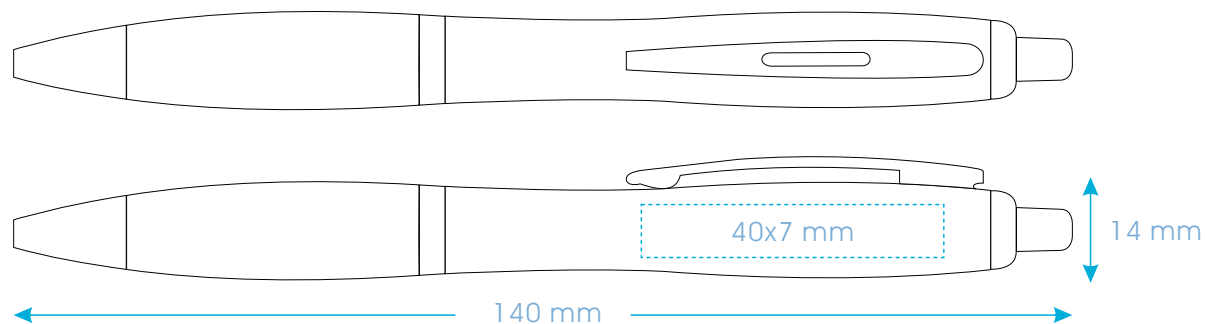

Rio Transparent

Opis

Długopis plastikowy.
Kolorowy, transparentny korpus. Antypoślizgowy uchwyt pod palce w tym samym kolorze.
Przycisk i klip wykonany z metalu w kolorze srebrnym.
Mechanizm przyciskany. Duży wkład piszący jumbo z niebieskim tuszem.

Kolory

Pole znakowania

Podane wielkości pola zadruku są orientacyjne i mogą ulec zmianie w zależności od wzoru nadruku.

Rio Transparent

Wizualizacje w skali 1:1

pomarańczowy

czerwony

fioletowy