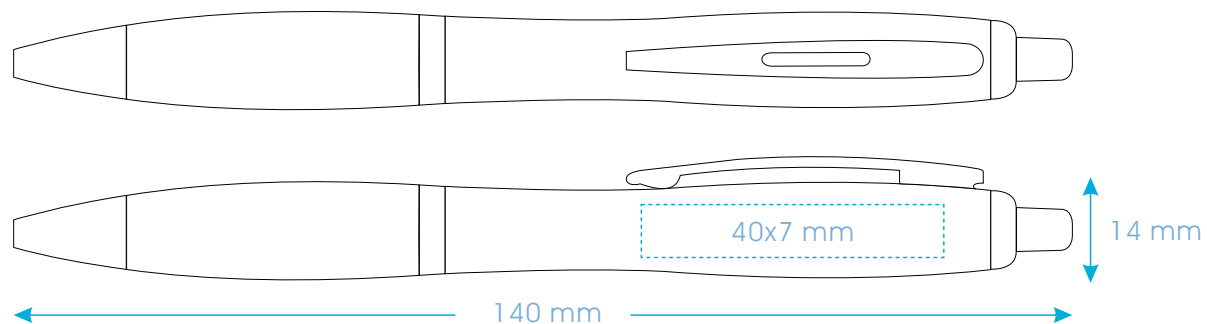

## Opis

Długopis plastikowy.  
Kolorowy metaliczny korpus. Antypoślizgowy, kolorowy uchwyt pod palce.  
Przycisk i klip wykonany z metalu w kolorze srebrnym.  
Mechanizm przyciskany. Duży wkład piszący jumbo z niebieskim tuszem.

## Pole znakowania

Podane wielkości pola zadruku są orientacyjne i mogą ulec zmianie w zależności od wzoru nadruku.