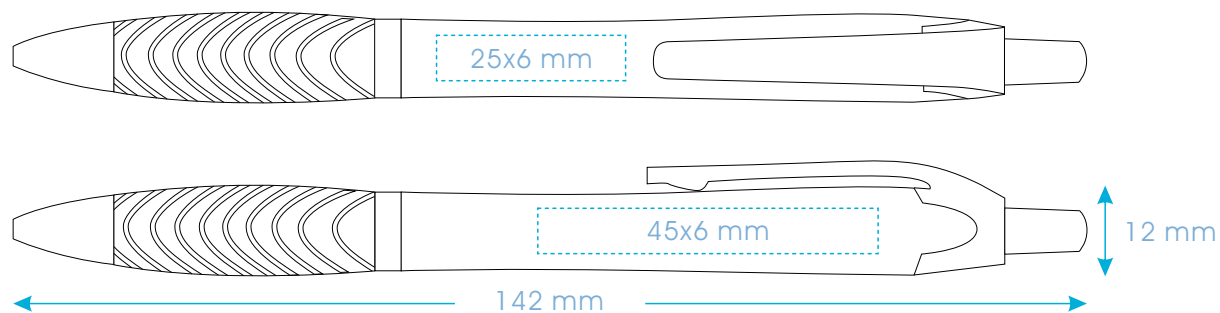

Sofia

Opis

Długopis plastikowy.
Biały korpus, gumowy uchwyt i klip w kontrastowym kolorze. Chromowane dodatki.
Mechanizm przyciskany. Duży wkład piszący jumbo z niebieskim tuszem.

Kolory

biały

żółty

pomarańczowy

Pole znakowania

Podane wielkości pola zadruku są orientacyjne i mogą ulec zmianie w zależności od wzoru nadruku.

Sofia

Wizualizacje w skali 1:1